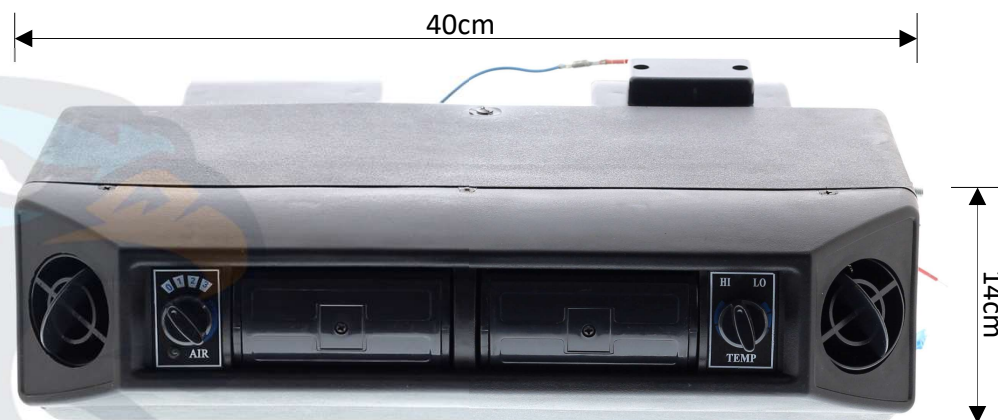

## EV-404-100-24-FC

EVAPORADOR UNIVERSAL 4 SALIDAS 13.700BTU 24V FRIO-CALOR

Evaporador universal de calidad superior diseñado para agregar un sistema de aire acondicionado a un vehículo que no lo trae de fabrica. Se ubica debajo del tablero y se usa principalmente en autos clásicos, autocaravanas y equipos pesados

### ESPECIFICACIONES TECNICAS

- Material: Carcasa plástica
- Color: Negro
- Evaporador: Aluminio, 4 vías – 32 pasos
- Tipo: 1 soplador
- Flujo de aire: 3 velocidades
- Capacidad: 13.700BTU (3.985Kcal/h)
- Voltaje: 24V
- Corriente: 15Amp
- Potencia: 30W

### CARACTERISTICAS

- Carcasa de plástico inyectado de alto impacto
- Válvula de expansión de alta calidad
- Termostato de alta calidad e interruptor rotativo de 3 velocidades
- Unidad de enfriamiento-calefacción, con panel de control del lado del conductor
- Evaporador de 4 vías – 32 pasos para máximo flujo de aire y capacidad de enfriamiento
- Incluye soportes de montaje y manguera de drenaje
- Radiador de calefacción para conectar al circuito de agua del automóvil

Código

**EV-404-100-24-FC**

EVAPORADOR UNIVERSAL 4 SALIDAS 13.700BTU 24V FRIO-CALOR

**Diámetro interno: 5/8"**

**Diámetro Externo: 22mm**

**CONECTADO CON LA MANGUERA DE BAJA  
PRESION DEL COMPRESOR**

**Diámetro interno: 3/8"**