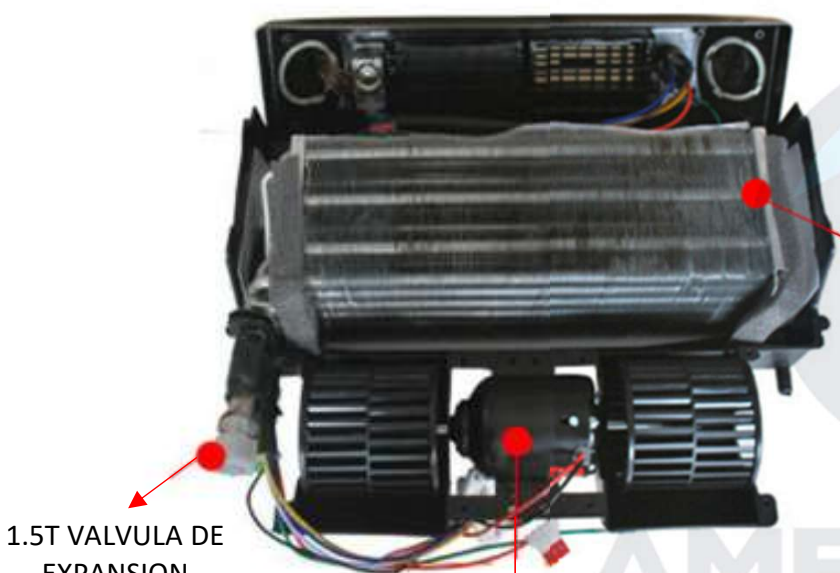

## EV-404-100-24-FC

EVAPORADOR UNIVERSAL 4 SALIDAS 13.700BTU 24V FRIO-CALOR

Evaporador universal de calidad superior diseñado para agregar un sistema de aire acondicionado a un vehículo que no lo trae de fabrica. Se ubica debajo del tablero y se usa principalmente en autos clásicos, autocaravanas y equipos pesados

### CARACTERISTICAS

- Carcasa de plástico inyectado de alto impacto
- Válvula de expansión de alta calidad
- Termostato de alta calidad e interruptor rotativo de 3 velocidades
- Unidad de enfriamiento-calefacción, con panel de control del lado del conductor
- Evaporador de 4 vías – 32 pasos para máximo flujo de aire y capacidad de enfriamiento
- Incluye soportes de montaje y manguera de drenaje
- Radiador de calefacción para conectar al circuito de agua del automóvil

**Diámetro Externo: 15.5mm**

**CONECTADO AL FILTRO SECADOR**

Código

**EV-404-100-24-FC**

EVAPORADOR UNIVERSAL 4 SALIDAS 13.700BTU 24V FRIO-CALOR

SELECTOR DE 3 VELOCIDADES

A (Cable negro): Tierra  
B (Cable verde): Positivo  
C (Cable rojo): Control del compresor

SALIDA DE FLUJO DE AIRE  
AJUSTABLE

Código

**EV-404-100-24-FC**

EVAPORADOR UNIVERSAL 4 SALIDAS 13.700BTU 24V FRIO-CALOR

**EVAPORADOR 32 PASOS**

**VALVULA DE EXPANSION 1.5T**

**SOPLADOR DOBLE EJE**

**EVAPORADOR**