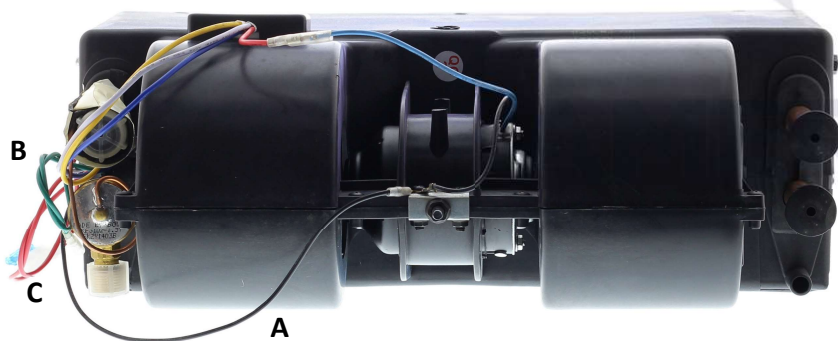

### CARACTERISTICAS

- Carcasa de plástico inyectado de alto impacto
- Válvula de expansión de alta calidad
- Termostato de alta calidad e interruptor rotativo de 3 velocidades
- Unidad de enfriamiento-calefacción, con panel de control del lado del conductor
- Evaporador de 4 vías – 32 pasos para máximo flujo de aire y capacidad de enfriamiento
- Incluye soportes de montaje y manguera de drenaje
- Radiador de calefacción para conectar al circuito de agua del automóvil

Código

**EV-404-100-24-FC**

EVAPORADOR UNIVERSAL 4 SALIDAS 13.700BTU 24V FRIO-CALOR

**Diámetro interno: 5/8"**

**Diámetro Externo: 22mm**

**CONECTADO CON LA MANGUERA DE BAJA  
PRESION DEL COMPRESOR**

**Diámetro interno: 3/8"**

**Diámetro Externo: 15.5mm**

**CONECTADO AL FILTRO SECADOR**

Código

**EV-404-100-24-FC**

EVAPORADOR UNIVERSAL 4 SALIDAS 13.700BTU 24V FRIO-CALOR

SELECTOR DE 3 VELOCIDADES

A (Cable negro): Tierra  
B (Cable verde): Positivo  
C (Cable rojo): Control del compresor

SALIDA DE FLUJO DE AIRE  
AJUSTABLE

Código

**EV-404-100-24-FC**

EVAPORADOR UNIVERSAL 4 SALIDAS 13.700BTU 24V FRIO-CALOR

**EVAPORADOR 32 PASOS**

**VALVULA DE EXPANSION 1.5T**

**SOPLADOR DOBLE EJE**

**EVAPORADOR**