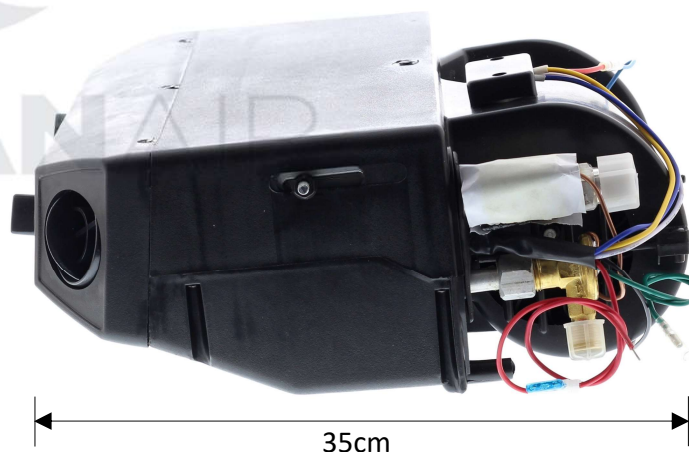

## EV-404-100-24-FC

EVAPORADOR UNIVERSAL 4 SALIDAS 13.700BTU 24V FRIO-CALOR

Evaporador universal de calidad superior diseñado para agregar un sistema de aire acondicionado a un vehículo que no lo trae de fabrica. Se ubica debajo del tablero y se usa principalmente en autos clásicos, autocaravanas y equipos pesados

### ESPECIFICACIONES TECNICAS

- Material: Carcasa plástica
- Color: Negro
- Evaporador: Aluminio, 4 vías – 32 pasos
- Tipo: 1 soplador
- Flujo de aire: 3 velocidades
- Capacidad: 13.700BTU (3.985Kcal/h)
- Voltaje: 24V
- Corriente: 15Amp
- Potencia: 30W

### DIMENSIONES

- Largo: 40cm – 15.7"
- Ancho: 35cm – 13.8"
- Altura: 14cm – 5.5"

### CARACTERISTICAS

- Carcasa de plástico inyectado de alto impacto
- Válvula de expansión de alta calidad
- Termostato de alta calidad e interruptor rotativo de 3 velocidades
- Unidad de enfriamiento-calefacción, con panel de control del lado del conductor
- Evaporador de 4 vías – 32 pasos para máximo flujo de aire y capacidad de enfriamiento
- Incluye soportes de montaje y manguera de drenaje
- Radiador de calefacción para conectar al circuito de agua del automóvil